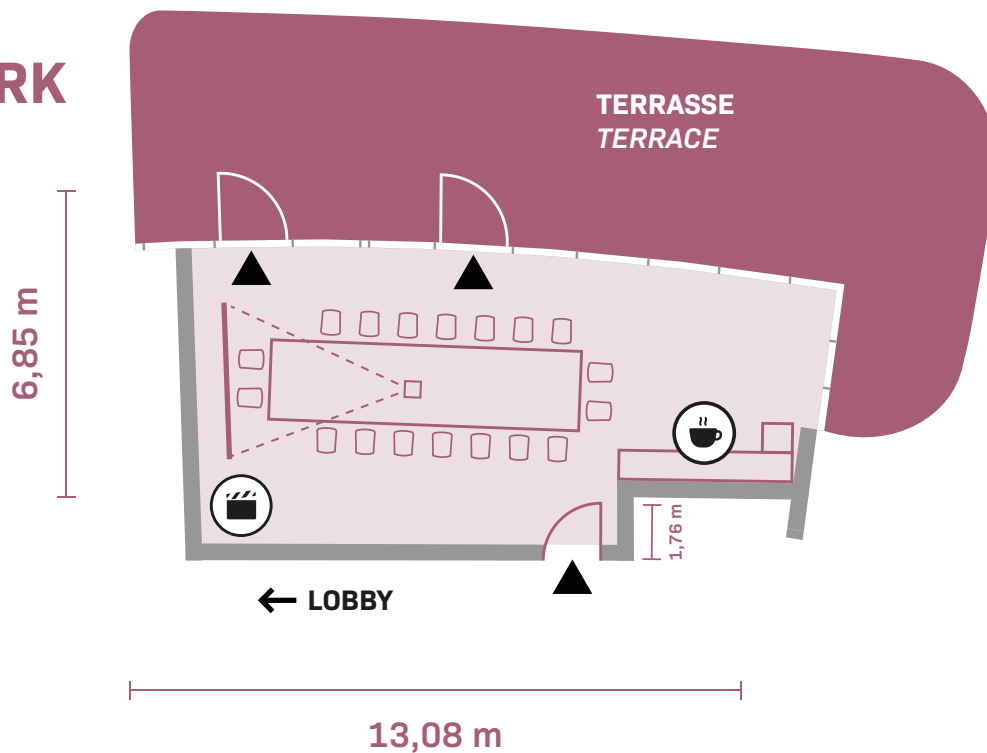

Grundriss „Alpe-Adria“

FLOOR PLAN "ALPE-ADRIA"

-  MULTIMEDIA
-  WC
-  BUFFET
-  RESTAURANT

Grundriss „Carinthia“

FLOOR PLAN "CARINTHIA"

Grundriss „Europapark“

FLOOR PLAN "EUROPAPARK"

MEETING ROOM

EUROPAPARK

80 m²

Grundriss „Orchideenzimmer“

FLOOR PLAN "ORCHIDEENZIMMER"

MEETING ROOM

ORCHIDEENZIMMER

23 m²