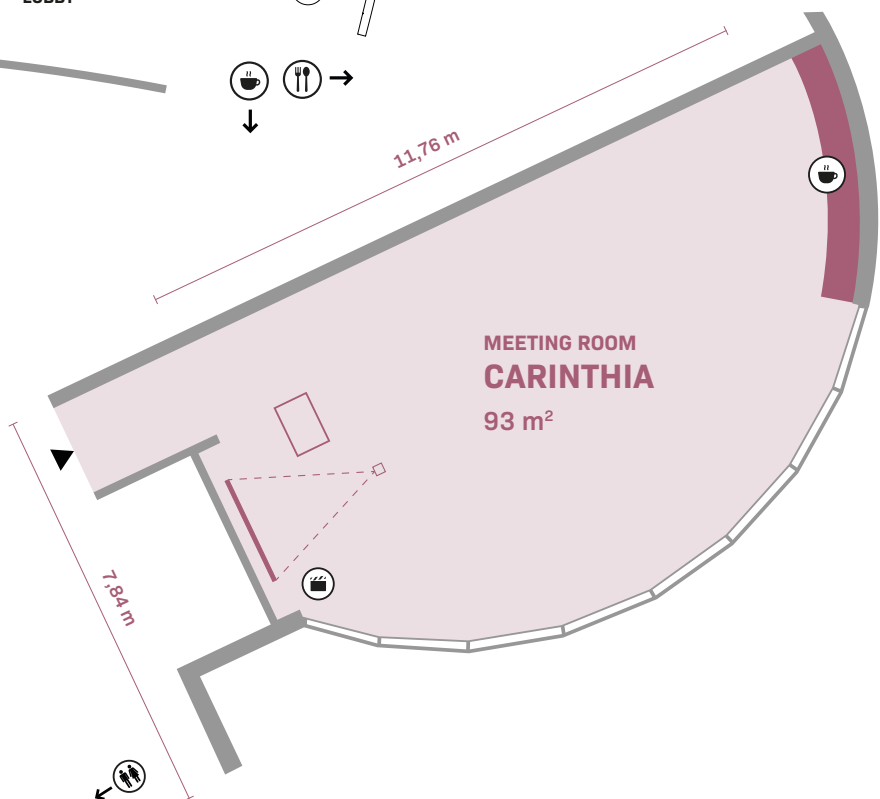

Grundriss „Alpe-Adria“

FLOOR PLAN "ALPE-ADRIA"

-  MULTIMEDIA
-  WC
-  BUFFET
-  RESTAURANT

Grundriss „Carinthia“

FLOOR PLAN "CARINTHIA"

Grundriss „Europapark“

FLOOR PLAN "EUROPAPARK"

MEETING ROOM

EUROPAPARK

80 m²

Grundriss „Orchideenzimmer“

FLOOR PLAN "ORCHIDEENZIMMER"

MEETING ROOM

ORCHIDEENZIMMER

23 m²